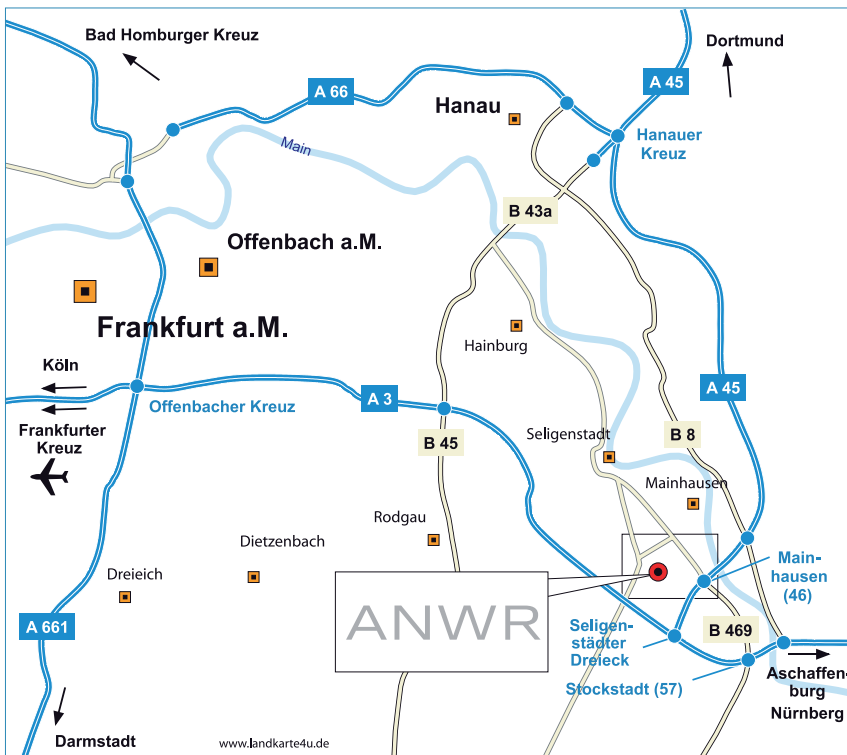

ANWR

Autobahn:

Autobahn A 45 (zwischen Hanauer Kreuz und Seligenstädter Dreieck),
Ausfahrt Mainhausen.

Landstraße:

Fahren Sie rechts ab in Richtung Seligenstadt, nächste Ampel links in
Richtung Zellhausen. Am Waldende vor der Gärtnerei biegen Sie links in die
Nord-West-Ring-Straße.